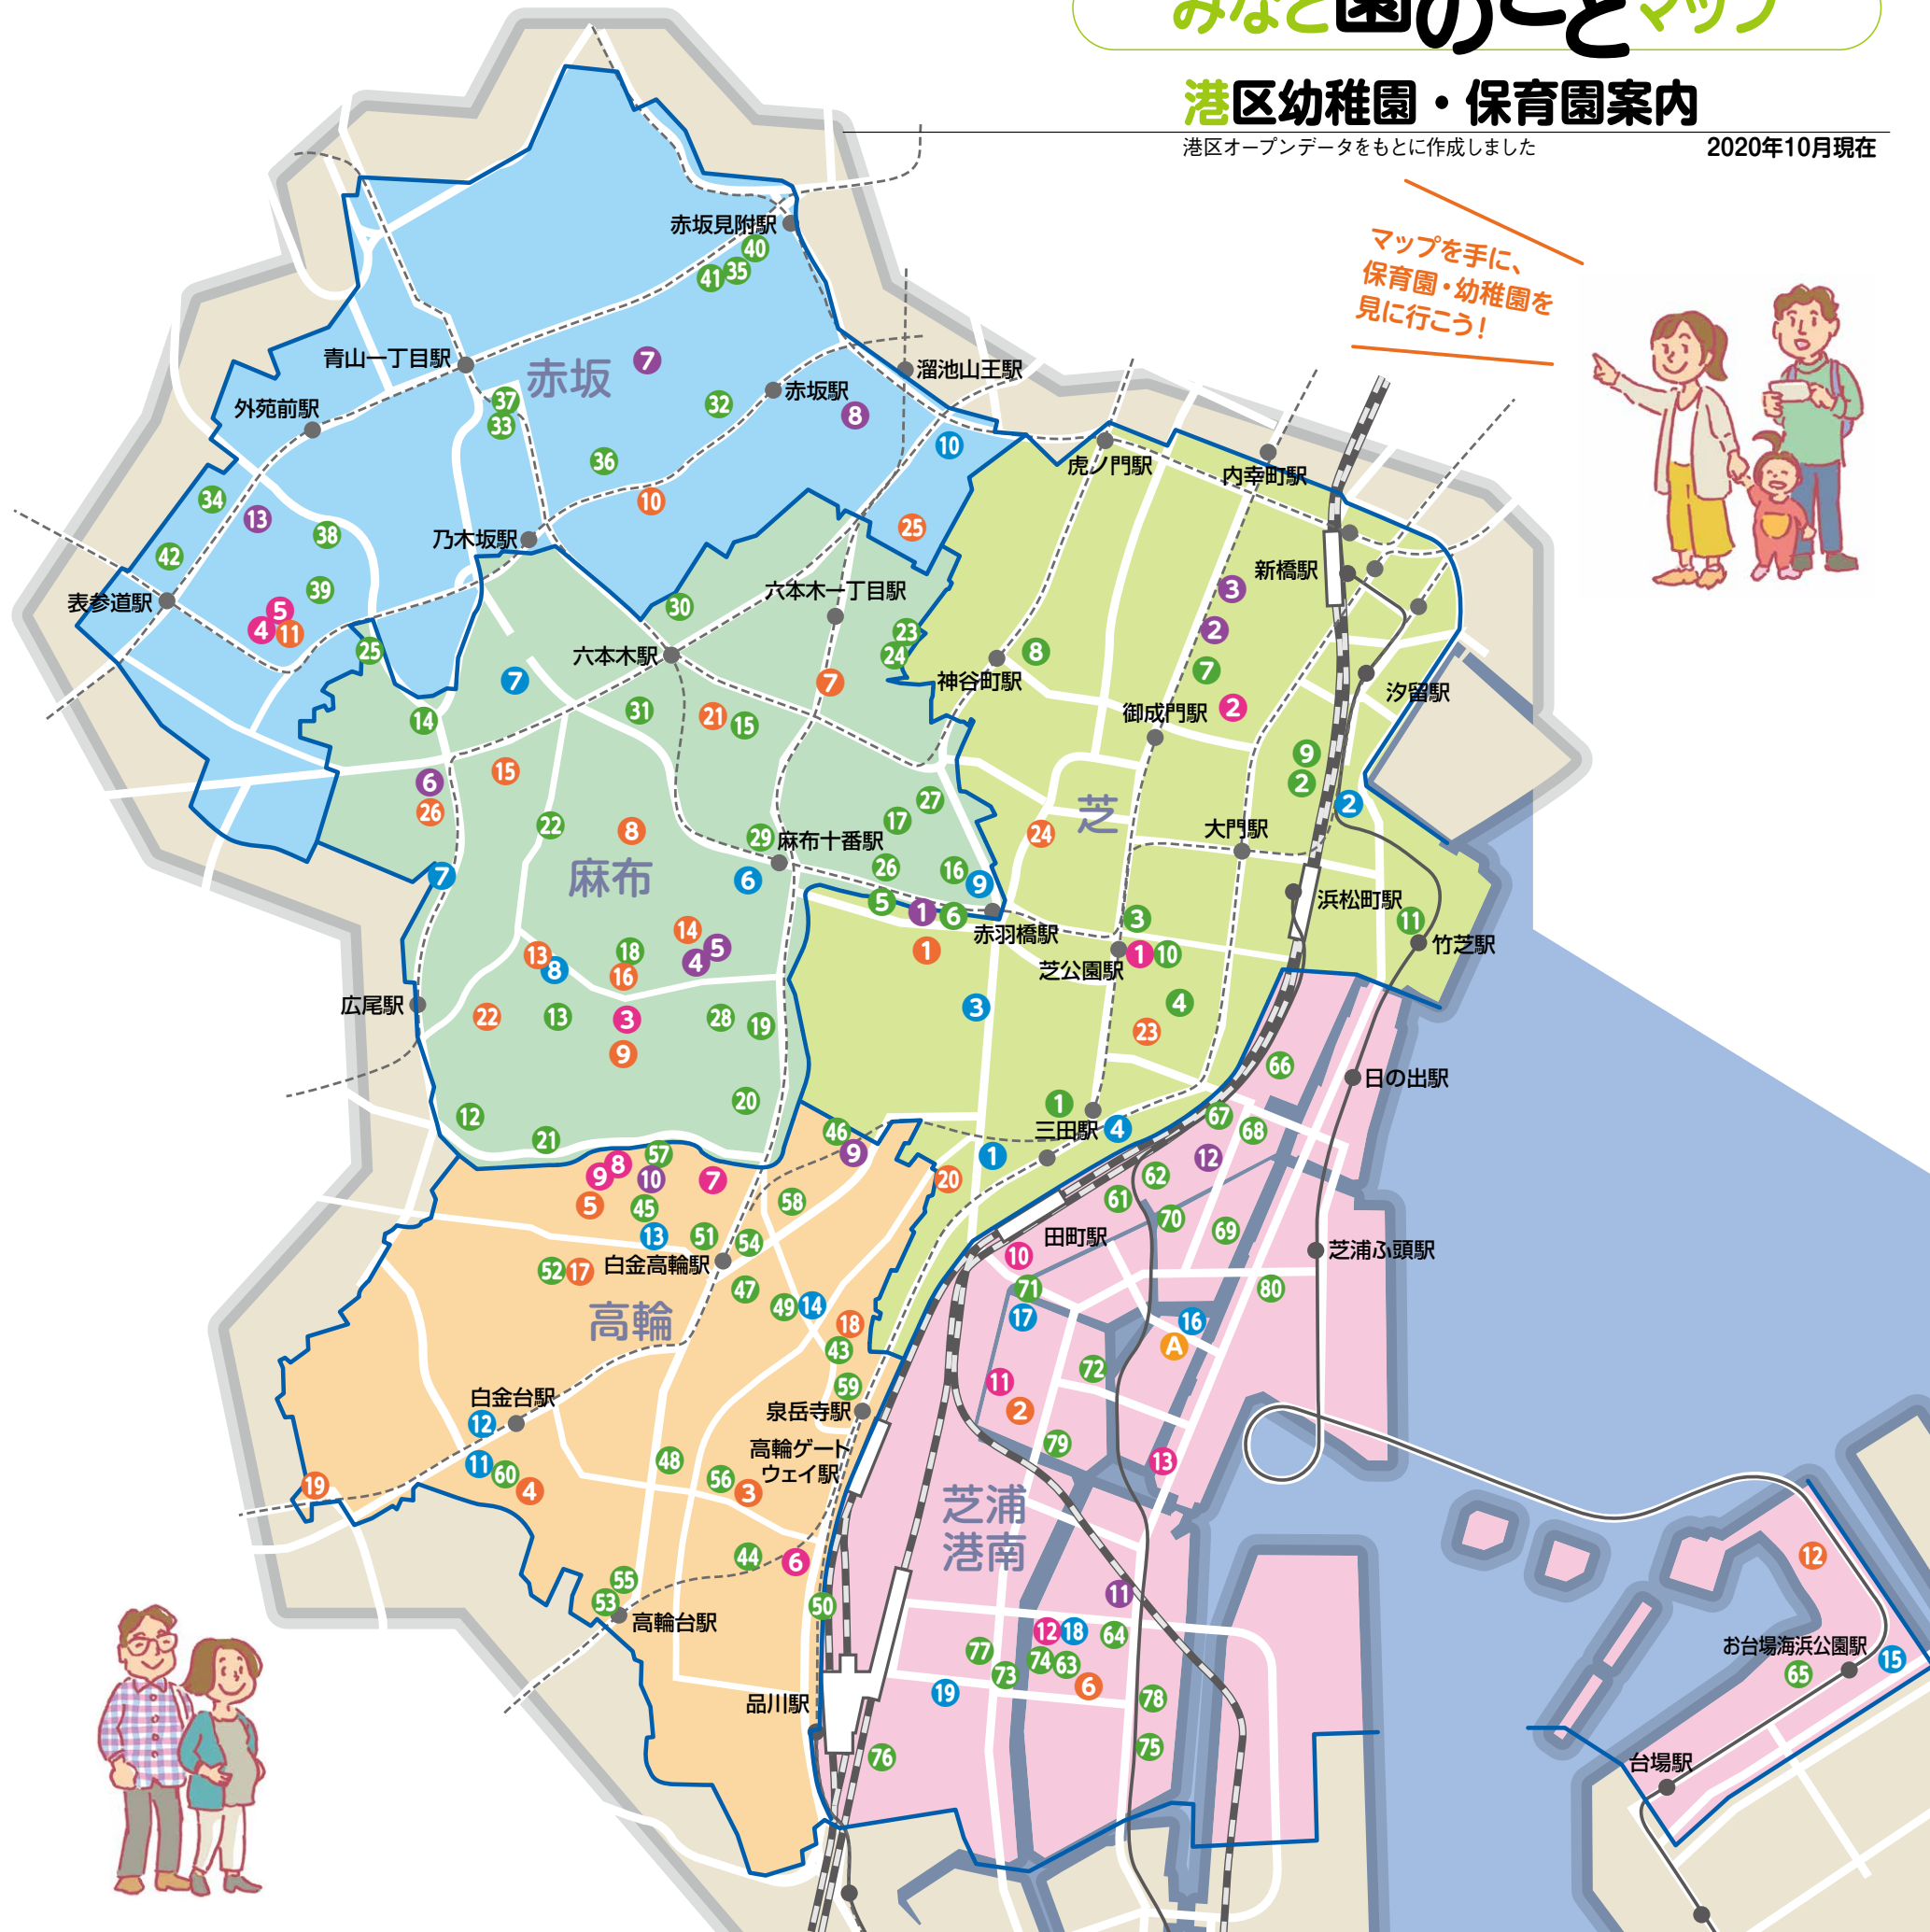

みなと園のことマップ

港区幼稚園・保育園案内

港区オープンデータをもとに作成しました

2020年10月現在

マップを手に、
保育園・幼稚園を
見に行こう！

地区名	種	No	施設名称	電話番号	施設住所	
認可保育園						
芝	区	1	芝保育園	3455-4669	芝五丁目18番1-101号	
	区	2	神明保育園	5733-6822	浜松町一丁目6番7号	
	区	3	芝公園保育園	3438-0435	芝公園二丁目7番3号	
	区	4	アスク芝公園保育園	5439-9398	芝二丁目12番16号	
	区	5	太陽の子三田保育園	5439-6390	三田一丁目2番18号 TTD PLAZAビル2階	
	区	6	あい保育園赤羽橋	6453-9325	三田一丁目3番31号 Forecast三田 2階	
	区	7	こころ新橋保育園	6432-0941	新橋六丁目4番3号 ル・グラシエルBLDG.7 2階	
	区	8	グローバルキッズ虎ノ門保育園	5473-7668	虎ノ門三丁目19番13号 虎ノ門スピリットビル3階	
	区	9	小嶋ナーサリースクール浜離宮	6432-0123	浜松町1丁目3番、4番、5番	
	区	10	ニチキッズ芝公園保育園	5765-5075	芝二丁目1番27号 穴水ビル2階	
	区	11	にしいる保育園竹芝	6381-5195	港区海岸一丁目13番15号	
	麻布	区	12	南麻布保育園	3442-8068	南麻布四丁目2番29-101号
		区	13	本村保育園	3444-2385	南麻布四丁目6番7号
		区	14	西麻布保育園	3409-4924	西麻布二丁目13番3号
		区	15	麻布保育園	5545-7135	六本木五丁目16番46号
		区	16	飯倉保育園	3583-1786	東麻布一丁目21番2号
		区	17	東麻布保育園	3584-3811	東麻布二丁目1番1号
区		18	元麻布保育園	5422-7338	元麻布二丁目14番12号	
区		19	まなびの森保育園麻布	3455-3066	南麻布一丁目8番11号 東町小学校内	
区		20	あい保育園南麻布	6453-7970	南麻布二丁目11番10号 OJビル3階	
区		21	太陽の子南麻布保育園	5488-8070	南麻布四丁目11番30号 南麻布渋谷ビル 2階	
区		22	あい保育園元麻布	6447-1871	元麻布三丁目2番19号 MOMON六本木ビル 2階	
区		23	まちの保育園六本木	6441-2478	六本木一丁目9番10号 アークヒルズ仙石山森タワー	
区		24	まちの保育園六本木分園	6450-1726	六本木一丁目9番10号 アークヒルズ仙石山森タワー	
赤坂		区	25	コスモス西麻布保育園	6427-3733	西麻布二丁目2番2号 NKホームズ1階B
		区	26	あい・あい保育園麻布十番園	5545-5461	東麻布二丁目32番7号
	区	27	ふたばクラブ東麻布保育園	5797-8728	東麻布一丁目5番6号	
	区	28	まなびの森保育園麻布十番	6436-7887	南麻布一丁目14番1号	
	区	29	麻布十番ちとせ保育園	3586-1058	麻布十番一丁目3番2号	
	区	30	(仮称)sakura保育園六本木	未定	六本木四丁目5番	
	区	31	(仮称)ウィズブック保育園六本木	未定	六本木六丁目5番	
	区	32	赤坂保育園	3583-2156	赤坂五丁目5番26-101号	
	区	33	南青山保育園	3401-1650	南青山一丁目3番15号	
	区	34	青山保育園	3401-1723	北青山三丁目4番14-101号	
	区	35	赤坂ちとせ保育園	6459-1012	赤坂四丁目7番15号 陽栄光和ビル1階	
	区	36	太陽の子赤坂保育園	6434-9431	赤坂八丁目12番16号 NOZYAKASAKA1階、2階、3階	
	区	37	あい保育園青山一丁目	6459-2860	南青山一丁目3番1号 パークアクシス青山一丁目タワー2階	
	区	38	太陽の子南青山保育園	5413-5512	南青山四丁目1番6号 セブン南青山1階、2階	
	区	39	小学館アカデミー南青山保育園	5770-1512	南青山四丁目15番8号 南青山246ビル	
	高輪	区	40	赤坂山王保育園	5114-5605	赤坂四丁目1番26号
		区	41	赤坂クレア保育園	6812-9268	赤坂四丁目9番3号
区		42	おはよう保育園のおおやま	6447-0195	北青山三丁目4番3号	
区		43	伊皿子坂保育園	3444-7601	三田四丁目19番30号	
区		44	高輪保育園	3449-1641	高輪三丁目18番15号	
区		45	白金保育園	3441-5076	白金三丁目10番12号	
区		46	太陽の子三田五丁目保育園	5439-6775	三田五丁目4番3号 三田プラザビル3階	
区		47	みなと保育園	3443-3406	高輪一丁目6番9号	
区		48	愛星保育園	3441-5410	高輪一丁目27番40号	
区		49	ゆらりん高輪保育園	5422-6170	高輪一丁目5番38号 HUG高輪1階、2階	
区		50	高輪夢保育園	5791-9680	高輪三丁目25番33号 長田ビル3階	
区		51	ゆらりん白金保育園	6409-6310	白金一丁目26番10号 白金K-FLAT 1階、2階の一部	
区		52	みつばち保育園	3444-8767	白金四丁目7番2号	
区		53	ニチキッズ白金台保育園	5791-2161	白金台二丁目26番10号 グリーンオーク高輪台 2階	
区		54	高輪さつき保育園	3473-2320	高輪1-16-15 自動車部品会館2階	
区		55	えほんのもり白金台保育園	6450-3546	白金台二丁目11番3号	
区		56	さくらさくみらい高輪	5860-2339	高輪二丁目6番21号	
区	57	マリイ保育園白金高輪	5860-2251	白金三丁目2番3号		
区	58	うれしい保育園白金高輪	5795-2310	三田五丁目17番2号		
区	59	ほっぺるランド高輪二丁目	5422-9781	高輪二丁目16番8号		
区	60	(仮称)あい保育園白金台	未定	白金台三丁目13番